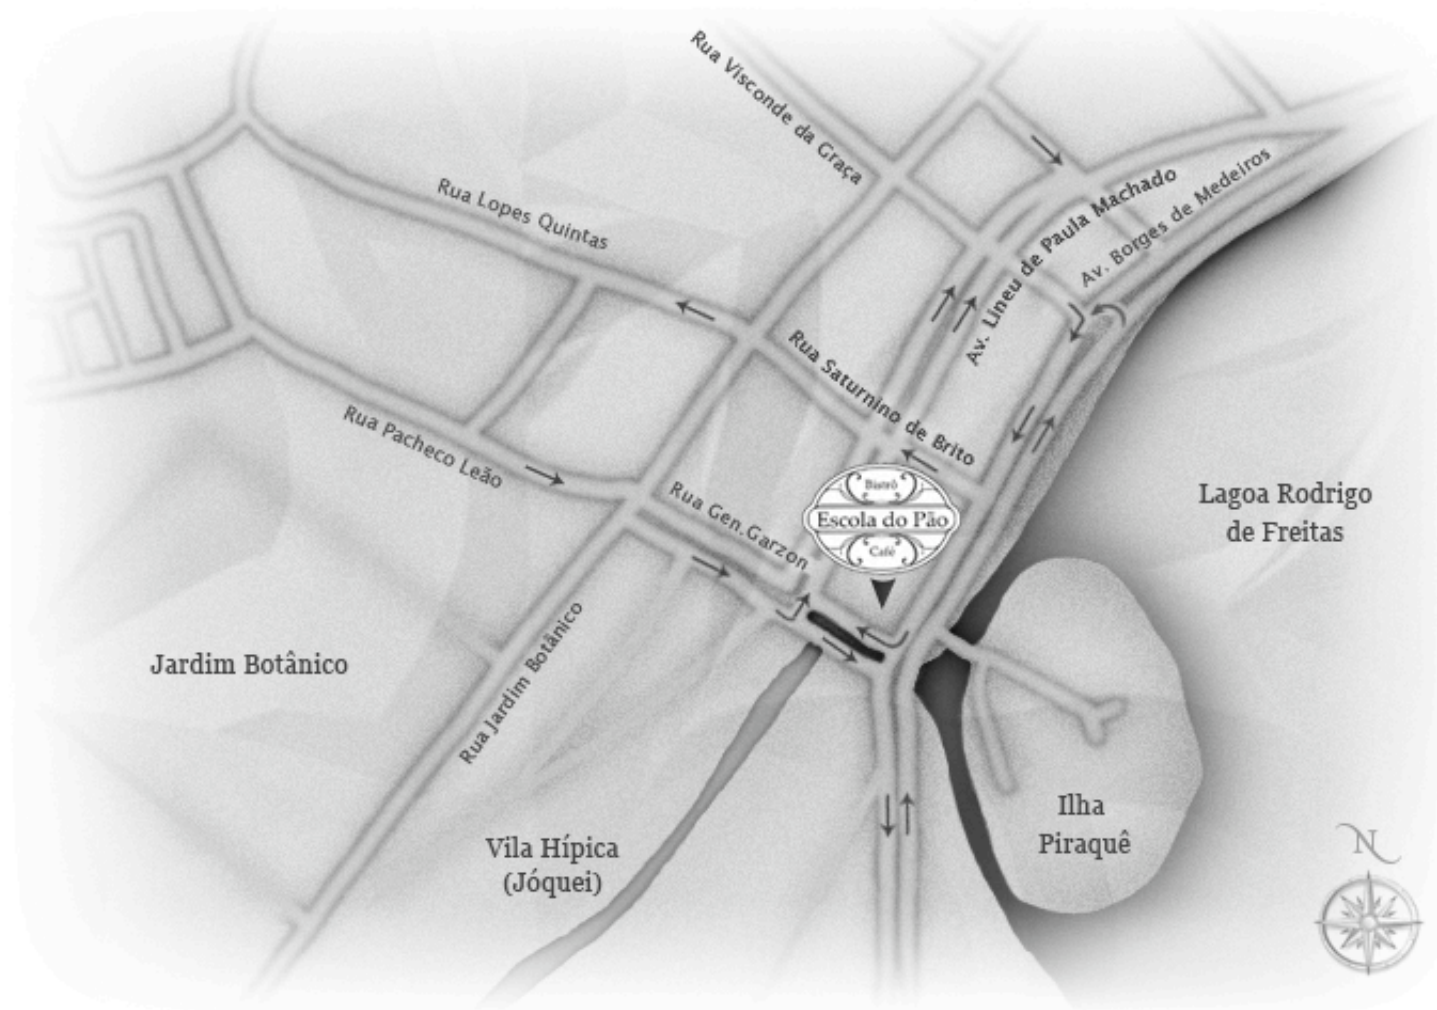

Mapa

Endereço: Rua General Garzon, 10 Lagoa . Rio de Janeiro cep . 22470 – 010. tel (21) . 2294-0027 tel (21) . 3205-7275